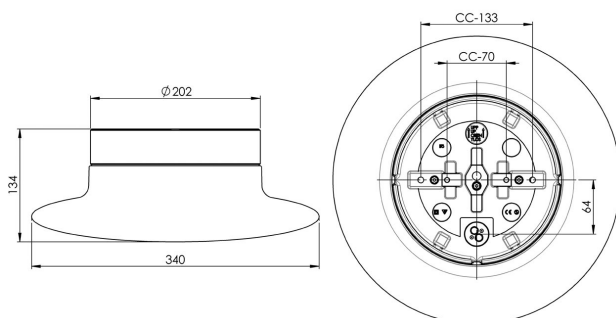

## Aton Cairo Large

Cairo Large, en större variant i vår atonserie. Armaturen har keramisk sockel med matt opal kupa. Cairo Large är lämplig att montera både på vägg och i tak såväl inom- som utomhus.

### Specifikation

Sockelmaterial	Porslin
Lamphållare	E27
Ljuskälla	E27, max 75W (ej inkl.)
Spänning	230V
Montering	Tak/vägg
Sockelfärg	Svart NCS S 9000-N
Skyddsklass	II
D-klassad	Nej
Kapslingsklass	IP44
Energiklass	A++ - E
T <sub>a</sub>	-30 - +25
Höjd	134 mm
Diameter Ø	340 mm
Glas	Matt opal
Glasgänga	185,5 mm
Vikt	3,7 kg
Design	Håkan Svennesson SD

### Teknisk information

Silikontätning mellan glas och sockel. Fyra Ø 5mm hål för montage. CC-mått 133/70 mm. En kabelgenomföring i botten med uttag för två nätkablar. Trådfäste, anslutning för max 2 x 1,5 mm<sup>2</sup>. Överkoppling är möjlig. Bottengenomföring, tre brytväggar. Petskydd och skydd mot strilande vatten från alla vinklar.