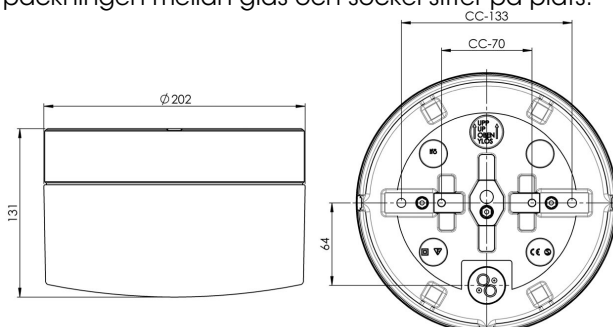

Artikelnr **8262-500-16**
 E-nr **7530326**
 EI-nr **3041099**
 S-nr **4212314**
 EAN **7312908262163**

Opus 200 / 135

Opus 200 är en armatur med elegant cylindrisk form. Genom sin tidlösa design kan den placeras vägg- eller takmonterad, såväl inom- som utomhus.

Specifikation

| | |
|----------------|-------------------------|
| Sockelmaterial | Porslin |
| Lamphållare | E27 |
| Ljuskälla | E27, max 75W (ej inkl.) |
| Spänning | 230V |
| Montering | Tak/vägg |
| Sockelfärg | Svart NCS S 9000-N |
| Skyddsklass | II |
| D-klassad | Nej |
| Kapslingsklass | IP44 |
| Energiklass | A++ - E |
| T _a | -30 - +25 |
| Höjd | 131 mm |
| Diameter Ø | 202 mm |
| Glas | Matt opal |
| Glasgänga | 185,5 mm |
| Vikt | 2 kg |
| Design | Duoform |

Teknisk information

Silikontätning mellan glas och sockel. Fyra Ø 6 mm hål för montage, CC-mått 133 mm, alternativt två dolda hål Ø 5 mm, för CC-mått 70 mm. En kabelgenomföring i botten med uttag för två nätkablar. Trådfäste på ljushållare för max 2 x 2,5 mm². Överkoppling är möjlig. Bottengenomföring och tre brytväggar. Petskydd och skydd mot strilande vatten från alla vinklar.