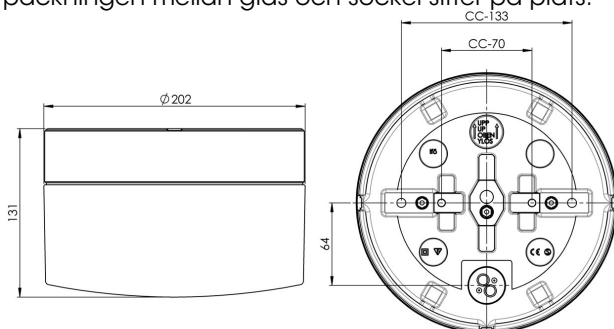

Artikelnr **8262-500-12**
 E-nr **7530323**
 EI-nr **3041020**
 S-nr **4212221**
 EAN **7312908262125**

Opus 200 / 135

Opus 200 är en armatur med elegant cylindrisk form. Genom sin tidlösa design kan den placeras vägg- eller takmonterad, såväl inom- som utomhus.

Specifikation

Sockelmaterial	Porslin
Lamphållare	E27
Ljuskälla	E27, max 75W (ej inkl.)
Spänning	230V
Montering	Tak/vägg
Sockelfärg	Grå NCS S 6005-G50Y
Skyddsklass	II
D-klassad	Nej
Kapslingsklass	IP44
Energiklass	A++ - E
T _a	-30 - +25
Höjd	131 mm
Diameter Ø	202 mm
Glas	Matt opal
Glasgänga	185,5 mm
Vikt	2 kg
Design	Duoform

Teknisk information

Silikontätning mellan glas och sockel. Fyra Ø 6 mm hål för montage, CC-mått 133 mm, alternativt två dolda hål Ø 5 mm, för CC-mått 70 mm. En kabelgenomföring i botten med uttag för två nätkablar. Trådfäste på ljushållare för max 2 x 2,5 mm². Överkoppling är möjlig. Bottengenomföring och tre brytväggar. Petskydd och skydd mot strilande vatten från alla vinklar.