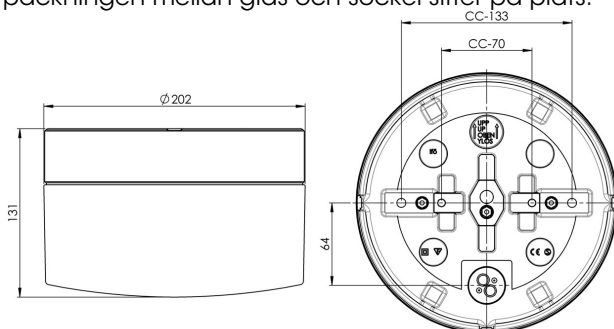

Artikelnr **8262-500-10**
 E-nr **7530321**
 El-nr **3041019**
 S-nr **4212220**
 EAN **7312908262101**

Opus 200 / 135

Opus 200 är en armatur med elegant cylindrisk form. Genom sin tidlösa design kan den placeras vägg- eller takmonterad, såväl inom- som utomhus.

Specifikation

Sockelmaterial	Porslin
Lamphållare	E27
Ljuskälla	E27, max 75W (ej inkl.)
Spänning	230V
Montering	Tak/vägg
Sockelfärg	Vit NCS S 1502-G50Y
Skyddsklass	II
D-klassad	Nej
Kapslingsklass	IP44
Energiklass	A++ - E
T _a	-30 - +25
Höjd	131 mm
Diameter Ø	202 mm
Glas	Matt opal
Glasgänga	185,5 mm
Vikt	2 kg
Design	Duoform

Teknisk information

Silikontätning mellan glas och sockel. Fyra Ø 6 mm hål för montage, CC-mått 133 mm, alternativt två dolda hål Ø 5 mm, för CC-mått 70 mm. En kabelgenomföring i botten med uttag för två nätkablar. Trådfäste på ljushållare för max 2 x 2,5 mm². Överkoppling är möjlig. Bottengenomföring och tre brytväggar. Petskydd och skydd mot strilande vatten från alla vinklar.