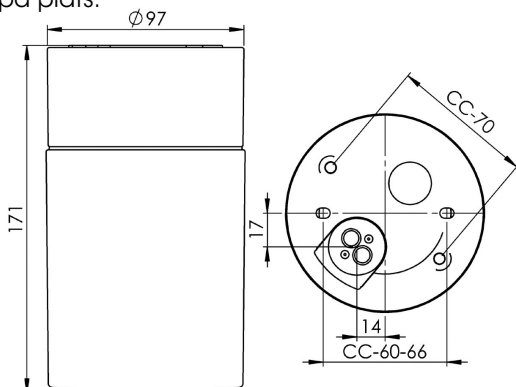

### Specifikation

Sockelmaterial	Porslin
Lamphållare	E27
Ljuskälla	E27, max 75W (ej inkl.)
Spänning	230V
Montering	Tak/vägg
Sockelfärg	Svart NCS S 9000-N
Skyddsklass	II
D-klassad	Nej
Kapslingsklass	IP44
Energiklass	A++ - E
T <sub>a</sub>	-30 - +25
Höjd	171 mm
Diameter Ø	97 mm
Glas	Klarglas
Glasgänga	84,5 mm
Vikt	0,88 kg
Design	Duoform

### Teknisk information

Silikontätning mellan glas och sockel. Fyra Ø 5mm hål för montage. CC-mått 60-66 mm, alternativt två dolda hål för CC-mått 70 mm. En kabelgenomföring i botten med uttag för två nätkablar. Två polskruvar för anslutning av max 2 x 2,5 mm<sup>2</sup>. Överkoppling är möjlig. Bottengenomföring. Brytväggar saknas. Petskydd och skydd mot strilande vatten från alla vinklar. Våra kupor är alla unika, mindre variationer kan förekomma.