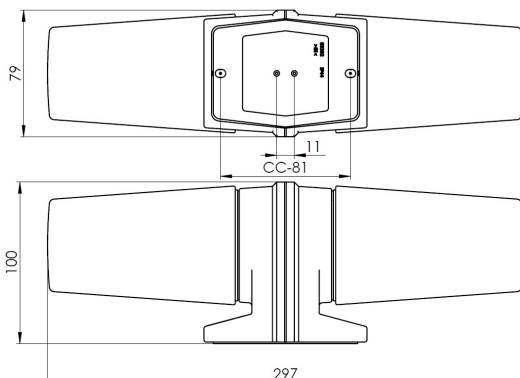

Specifikation

| | |
|----------------|------------------------|
| Sockelmaterial | Porslin |
| Lamphållare | E14 |
| Ljuskälla | 2 x max 40W (ej inkl.) |
| Spänning | 230V |
| Montering | Vägg |
| Sockelfärg | Vit NCS S 1502-G50Y |
| Skyddsklass | II |
| D-klassad | Nej |
| Kapslingsklass | IP44 |
| Energiklass | A++ - E |
| T _a | -30 - +25 |
| Höjd | 297 mm |
| Diameter Ø | |
| Glas | Blank opal |
| Glasgänga | 57 mm |
| Vikt | 1,05 kg |
| Design | Sigvard Bernadotte |

Installation

För in nätkabeln genom silikonpackningen i botten. Anslut ledarna till kopplingsplinten. Fäst armaturen på vägg med lämpliga skruvar. Sätt i ljuskällor och skruva sedan på kuporna genom att skruva dem medsols. Se till att packningen mellan glas och socklar sitter på plats.

Teknisk information

Silikontätning mellan glas och sockel. Två Ø 5mm hål för montage. CC-mått 81 mm. Silikonpackning i botten med uttag för två nätkablar. Kopplingsplint för anslutning av max 2 x 1,5 mm². Överkoppling är möjlig. Bottengenomföring. Brytväggar saknas. Petskydd och skydd mot strilande vatten från alla vinklar.