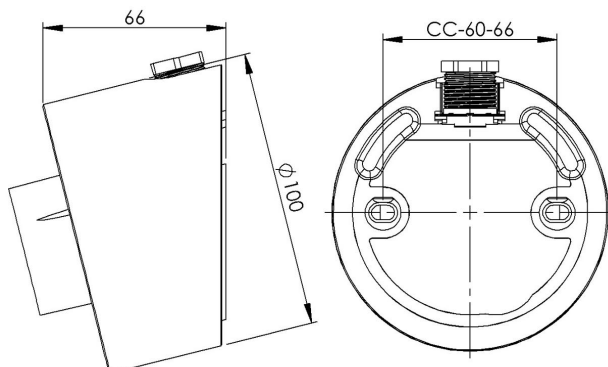

Artikelnr **55726-000-10**
 E-nr **7510024**
 EI-nr **3056125**
 S-nr **4211982**
 EAN **7312905572609**

Sockel gänga 84,5 mm

Vit IP54 sned E27 75W

Specifikation

Sockelmaterial	Porslin
Lamphållare	E27
Ljuskälla	E27, max 75W (ej inkl.)
Spänning	230V
Montering	Vägg
Sockelfärg	Vit NCS S 1502-G50Y
Skyddsklass	II
D-klassad	Nej
Kapslingsklass	IP54
Energiklass	A++ - E
T _a	-30 - +25
Höjd	- mm
Diameter Ø	100 mm
Glas	-
Glasgänga	84,5 mm
Vikt	0,73 kg
Design	-

Installation

Fäst armaturen på vägg med lämpliga skruvar. För in nätkabeln genom kabelgenomföringen. Anslut ledarna till polskruvarna. Skruva fast lamphållaren. Sätt i ljuskälla och skruva sedan på kupan genom att skruva den medsols. Se till att packningen mellan glas och sockel sitter på plats.

Teknisk information

Två Ø 5mm hål för montage. CC-mått 60-66 mm. Kabelgenomföring med tätningssats upptill. Kopplingsplintar för anslutning av max 2 x 2,5 mm². Överkoppling är möjlig. Petskydd och skydd mot strilande vatten från alla vinklar med monterad kupa.