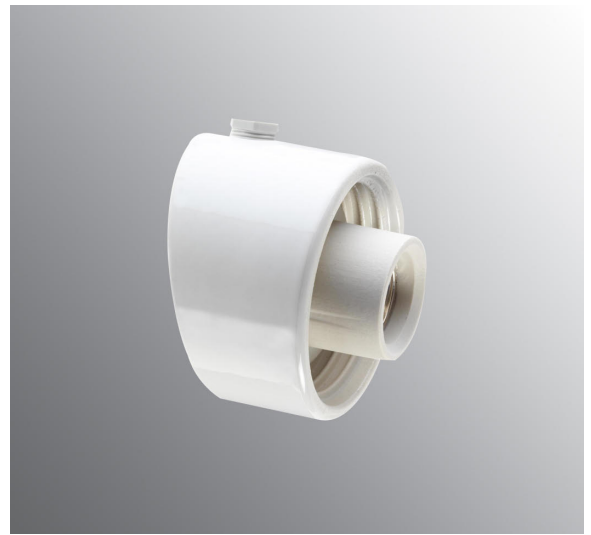

Artikelnr **55726-000-10**
 E-nr **7510024**
 EI-nr **3056125**
 S-nr **4211982**
 EAN **7312905572609**

Sockel gänga 84,5 mm

Vit IP54 sned E27 75W

Specifikation

Sockelmaterial	Porslin
Lamphållare	E27
Ljuskälla	E27, max 75W (ej inkl.)
Spänning	230V
Montering	Vägg
Sockelfärg	Vit NCS S 1502-G50Y
Skyddsklass	II
D-klassad	Nej
Kapslingsklass	IP54
Energiklass	A++ - E
T _a	-30 - +25
Höjd	- mm
Diameter Ø	100 mm
Glas	-
Glasgänga	84,5 mm
Vikt	0,73 kg
Design	-

Installation

Fäst armaturen på vägg med lämpliga skruvar. För in nätkabeln genom kabelgenomföringen. Anslut ledarna till polskruvarna. Skruva fast lamphållaren. Sätt i ljuskälla och skruva sedan på kupan genom att skruva den medsols. Se till att packningen mellan glas och sockel sitter på plats.

Teknisk information

Två Ø 5mm hål för montage. CC-mått 60-66 mm. Kabelgenomföring med tätningssats upptill. Kopplingsplintar för anslutning av max 2 x 2,5 mm². Överkoppling är möjlig. Petskydd och skydd mot strilande vatten från alla vinklar med monterad kupa.