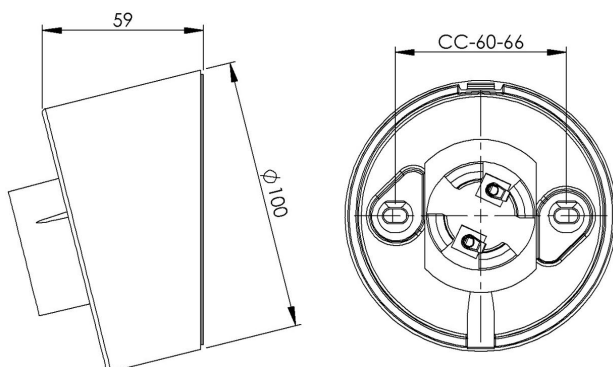

# Sockel gänga 84,5 mm

Svart IP20 sned E27 75W

## Specifikation

Sockelmaterial	Porslin
Lamphållare	E27
Ljuskälla	E27, max 75W (ej inkl.)
Spänning	230V
Montering	Vägg
Sockelfärg	Svart NCS S 9000-N
Skyddsklass	II
D-klassad	Nej
Kapslingsklass	IP20
Energiklass	A++ - E
T <sub>a</sub>	-30 - +25
Höjd	- mm
Diameter Ø	100 mm
Glas	-
Glasgänga	84,5 mm
Vikt	0,49 kg
Design	-

## Teknisk information

Två Ø 5mm hål för montage. CC-mått 60-66 mm. Trådfäste i botten för anslutning av max 2 x 2,5 mm<sup>2</sup>. Överkoppling är möjlig. Bottengenomföring, två brytväggar. Petskydd.