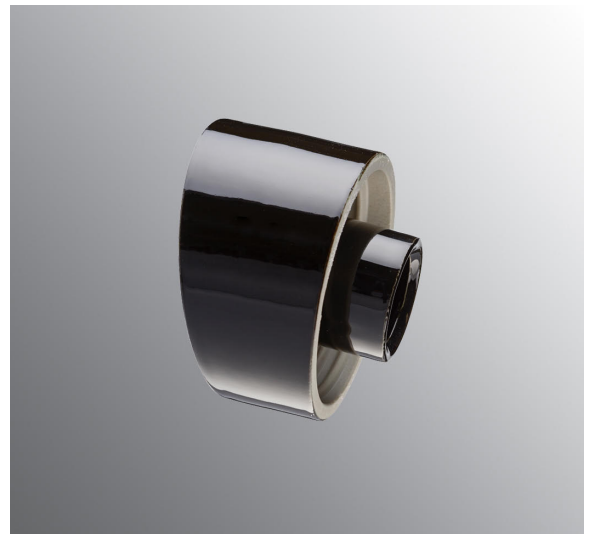

# Sockel gänga 84,5 mm

Svart IP20 sned E27 75W

## Specifikation

Sockelmaterial	Porslin
Lamphållare	E27
Ljuskälla	E27, max 75W (ej inkl.)
Spänning	230V
Montering	Vägg
Sockelfärg	Svart NCS S 9000-N
Skyddsklass	II
D-klassad	Nej
Kapslingsklass	IP20
Energiklass	A++ - E
T <sub>a</sub>	-30 - +25
Höjd	- mm
Diameter Ø	100 mm
Glas	-
Glasgänga	84,5 mm
Vikt	0,49 kg
Design	-

## Teknisk information

Två Ø 5mm hål för montage. CC-mått 60-66 mm. Trådfäste i botten för anslutning av max 2 x 2,5 mm<sup>2</sup>. Överkoppling är möjlig. Bottengenomföring, två brytväggar. Petskydd.