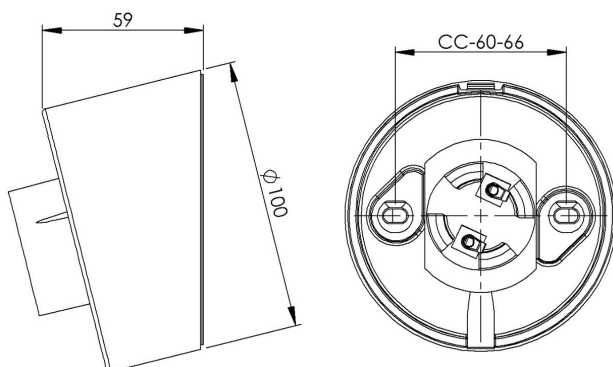

Artikelnr **52741-000-12**
 E-nr **7500022**
 EI-nr **3031903**
 S-nr **4211977**
 EAN **7312905274121**

Sockel gänga 84,5 mm

Grå IP20 sned E27 75W

Specifikation

Sockelmaterial	Porslin
Lamphållare	E27
Ljuskälla	E27, max 75W (ej inkl.)
Spänning	230V
Montering	Vägg
Sockelfärg	Grå NCS S 6005-G50Y
Skyddsklass	II
D-klassad	Nej
Kapslingsklass	IP20
Energiklass	A++ - E
T _a	-30 - +25
Höjd	- mm
Diameter Ø	100 mm
Glas	-
Glasgänga	84,5 mm
Vikt	0,49 kg
Design	-

Installation

Fäst armaturen på vägg med lämpliga skruvar. Anslut ledarna till trådfästena. Skruva fast lamphållaren. Sätt i ljuskälla och skruva sedan på kupan genom att skruva den medsols. Se till att packningen mellan glas och sockel sitter på plats.

Teknisk information

Två Ø 5mm hål för montage. CC-mått 60-66 mm. Trådfäste i botten för anslutning av max 2 x 2,5 mm². Överkoppling är möjlig. Bottengenomföring, två brytväggar. Petskydd.

Underhåll

Bryt strömmen till armaturen. Skruva av glaset och rengör det. Använd inte rengöringsmedel som innehåller lösningsmedel. Byt ljuskälla om nödvändigt. Kontrollera packningen och byt den om nödvändigt. Sätt på glaset.