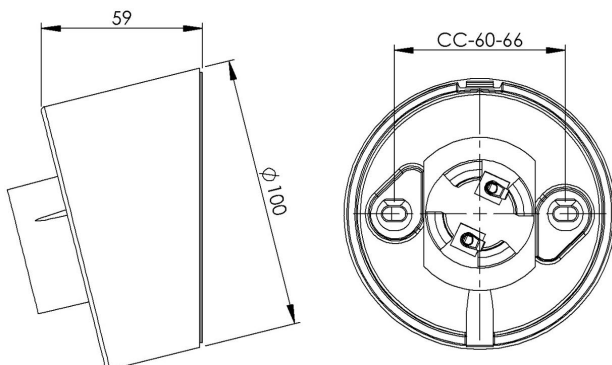

Artikelnr **52741-000-10**
 E-nr **7500415**
 EI-nr **3031902**
 S-nr **4211976**
 EAN **7312900527413**

Sockel gänga 84,5 mm

Vit IP20 sned E27 75W

Specifikation

Sockelmaterial	Porslin
Lamphållare	E27
Ljuskälla	E27, max 75W (ej inkl.)
Spänning	230V
Montering	Vägg
Sockelfärg	Vit NCS S 1502-G50Y
Skyddsklass	II
D-klassad	Nej
Kapslingsklass	IP20
Energiklass	A++ - E
T _a	-30 - +25
Höjd	- mm
Diameter Ø	100 mm
Glas	-
Glasgänga	84,5 mm
Vikt	0,49 kg
Design	-

Installation

Fäst armaturen på vägg med lämpliga skruvar. Anslut ledarna till trådfästena. Skruva fast lamphållaren. Sätt i ljuskälla och skruva sedan på kupan genom att skruva den medsols. Se till att packningen mellan glas och sockel sitter på plats.

Teknisk information

Två Ø 5mm hål för montage. CC-mått 60-66 mm. Trådfäste i botten för anslutning av max 2 x 2,5 mm². Överkoppling är möjlig. Bottengenomföring, två brytväggar. Petskydd.

Underhåll

Bryt strömmen till armaturen. Skruva av glaset och rengör det. Använd inte rengöringsmedel som innehåller lösningsmedel. Byt ljuskälla om nödvändigt. Kontrollera packningen och byt den om nödvändigt. Sätt på glaset.