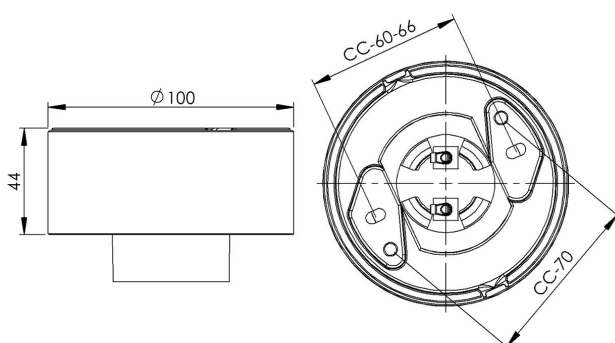

## Sockel gänga 84,5 mm

Grå IP20 rak E27 75W

### Specifikation

Sockelmaterial	Porslin
Lamphållare	E27
Ljuskälla	E27, max 75W (ej inkl.)
Spänning	230V
Montering	Tak/vägg
Sockelfärg	Grå NCS S 6005-G50Y
Skyddsklass	II
D-klassad	Nej
Kapslingsklass	IP20
Energiklass	A++ - E
T <sub>a</sub>	-30 - +25
Höjd	44 mm
Diameter Ø	100 mm
Glas	-
Glasgänga	84,5 mm
Vikt	0,47 kg
Design	-

### Teknisk information

Fyra Ø 5mm hål för montage. CC-mått 60-66 mm, alternativt två dolda hål för CC-mått 70 mm. Trådfäste i botten för anslutning av max 2 x 2,5 mm<sup>2</sup>. Överkoppling är möjlig. Bottengenomföring, två brytvägggar. Petskydd.