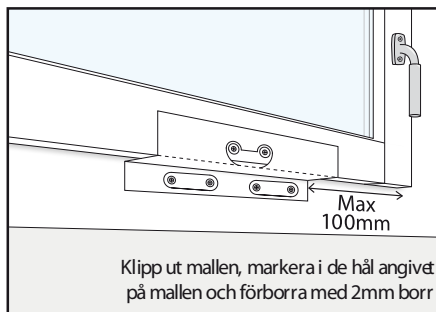

Monteringsanvisning

BYGGFABRIKEN

Vädringsbeslag för inåtgående fönsterbåge, art nr 537-213 och 537-214.

Obs, skriv ut anvisning skalenligt och klipp ut mallen för monteringsanvisning.

X-mått mm	Antal distansbrickor
15-19	3
20-24	4