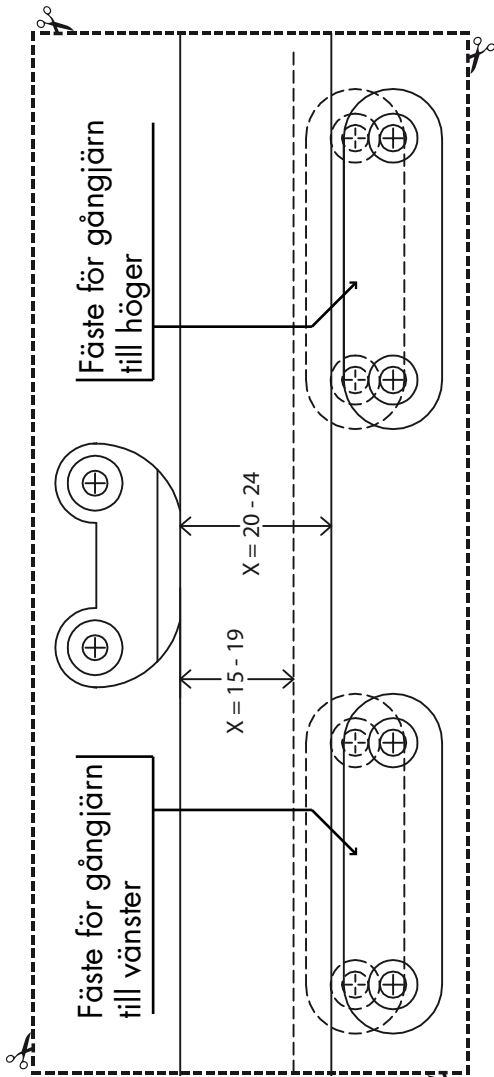

Monteringsanvisning

BYGGFABRIKEN

Vädringsbeslag för inåtgående fönsterbåge, art nr 537-213 och 537-214.

Obs, skriv ut anvisning skalenligt och klipp ut mallen för monteringsanvisning.

X-mått mm	Antal distansbrickor
15-19	3
20-24	4