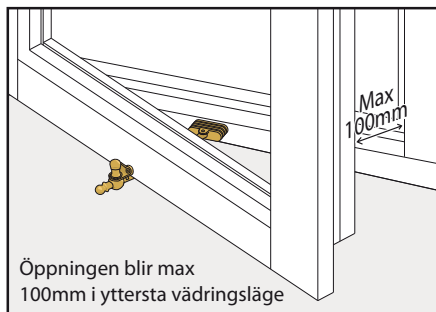

Monteringsanvisning

BYGGFABRIKEN

Vädringsbeslag för inåtgående fönsterbåge, art nr 537-213 och 537-214.

Obs, skriv ut anvisning skalenligt och klipp ut mallen för monteringsanvisning.

X-mått mm	Antal distansbrickor
15-19	3
20-24	4