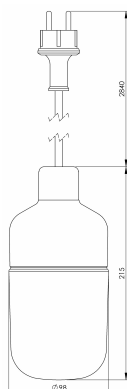

Artikelnr **8332-510-10**
 E-nr **7506998**
 EI-nr
 S-nr
 EAN **7312908332200**

Ohm Pendel 100/215 - Outdoor

Porslinarmaturer för både inomhus och utomhusbruk - väggar, tak och bord. Designen av Kauppi & Kauppi med de mjuka linjerna och strama siluetterna för tankarna till både skandinavisk design och äldre japanskt porslin.

Specifikation

Sockelmaterial	Porslin
Lamphållare	E27
Ljuskälla	Max 40W (ej inkl.)
Spänning	230V
Montering	Tak
Sockelfärg	Vit NCS S 1502-G50Y
Skyddsklass	II
D-klassad	Nej
Kapslingsklass	IP44
Energiklass	-
T _a	-30 - +25
Höjd	215 mm
Diameter Ø	98 mm
Glas	Klarglas
Glasgänga	84,5 mm
Vikt	1,36 kg
Design	Kauppi & Kauppi

Installation

Häng armaturen i lämplig krok och stoppa in kontakten i uttag. Bestycka armaturen med lämplig ljuskälla, sätt sedan kupan på plats med packning mellan glas och sockel.

Teknisk information

Urustad med gummikabel (3m) och stickpropp. Armaturen är godkänd för att användas i IP44-klassade områden.